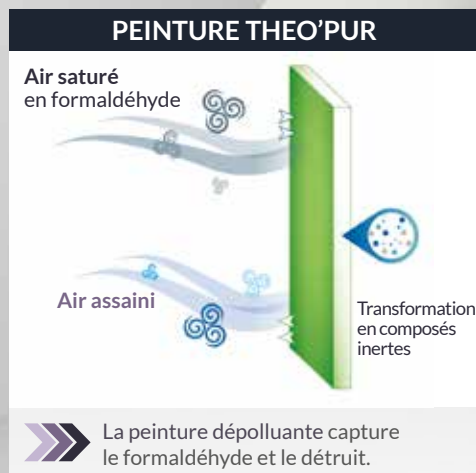

AUCUNE ÉMISSION
de substance.

PEINTURE ACTIVE
dès son application.

JUSQU'À 85%
du formaldéhyde éliminé en 24h.

EFFICACITÉ TESTÉE
et prouvée jusqu'à 10 ans.

Fiche produit

Application :
Surfaces murales et plafonds

Aspect :
Mat profond ou Velours

Grande facilité d'application
Excellente opacité

Rendement :
Mat : 6 à 8 m²/L
Velours : 9 à 11 m²/L

Matériel d'application :
Brosse / Rouleau / Pistolet

Teintes disponibles :
Blanc, couleurs pastel

Nettoyage des outils :
Eau

Conditionnement :
3L - 15L

Fonctionnement

- » Peinture décorative acrylique à fonction dépolluante **renforcée aux siloxanes**.
- » Mécanisme de «**Catch and Delete**» (capte et détruit) : le film de peinture **THEO'PUR** capture le formaldéhyde présent dans la pièce et le détruit.
- » **Action immédiate** : mécanisme actif dès l'application.
- » Qualités de la peinture préservées : **protection, décoration et résistance à la lessivabilité**.