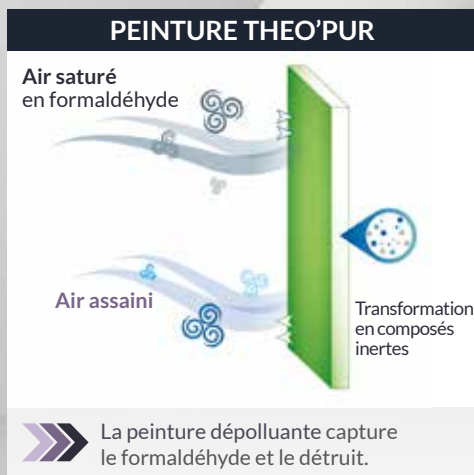

AUCUNE ÉMISSION
de substance.

PEINTURE ACTIVE
dès son application.

JUSQU'À 85%
du formaldéhyde éliminé en 24h.

EFFICACITÉ TESTÉE
et prouvée jusqu'à 10 ans.

Fiche produit

Application :
Surfaces murales et plafonds

Aspect :
Mat profond ou Velours

Grande facilité d'application
Excellente opacité

Rendement :
Mat : 6 à 8 m²/L
Velours : 9 à 11 m²/L

Matériel d'application :
Brosse / Rouleau / Pistolet

Teintes disponibles :
Blanc, couleurs pastel

Nettoyage des outils :
Eau

Conditionnement :
3L - 15L

Fonctionnement

- Peinture décorative acrylique à fonction dépolluante **renforcée aux siloxanes**.
- Mécanisme de «**Catch and Delete**» (capte et détruit) : le film de peinture **THEO'PUR** capture le formaldéhyde présent dans la pièce et le détruit.
- **Action immédiate** : mécanisme actif dès l'application.
- Qualités de la peinture préservées : **protection, décoration et résistance à la lessivabilité**.